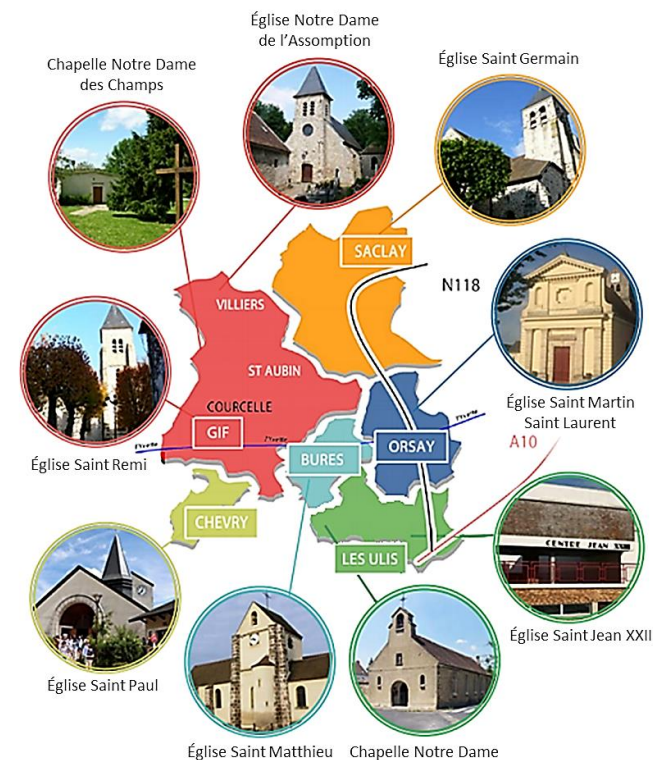

LIENS UTILES

<https://secteurpastoraldelyvette.fr>

- Informations messes, célébrants
- Informations sacrements
- Propositions, mouvements et services
- Calendrier secteur et paroisses
- Articles vie du secteur avec photos
- Témoignages en vidéos
- Réflexions et démarches de secteur
- Coin prières
- Homélies
- Newsletter 9 fois par an sur abonnement

<https://fr-fr.facebook.com/secteurpastoralyvette91>

Notre diocèse :

<https://evry.catholique.fr/>

Newsletter bimensuelle sur abonnement

2023-2024

Paroisses catholiques du Secteur Pastoral de l'Yvette

<https://secteurpastoraldelyvette.fr>